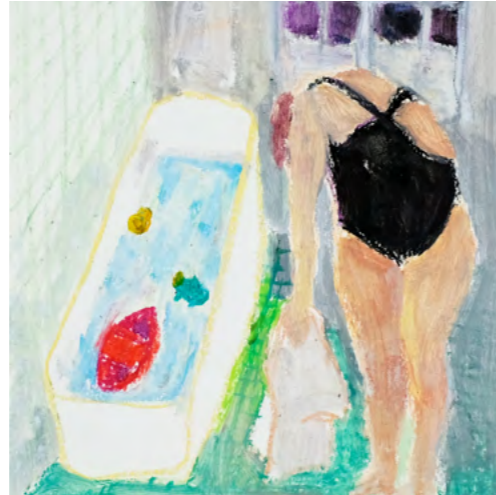

Marie-Laure Abboubi
Benoît Auclère
Florence Baudin
Didier Bivel
Myriam Blom
Nadia Boumaza
Pierre Cambon
Marie Carnévalé
Jean-François Chapelle
Niels Cibois
Valérie Coraini
Léa Cornetti
Sophie Delsidini
Iris Dickson
Jean-Charles Dotigny
Cécile Dubourg
Vincent Dugast
Jacques Fettah
Isabelle Fort
Nicolas Fropro de Habart
Dominique Gentreau
Kolet Goyhenetche
Laure Grimonprez
Isabelle Hautefeuille
Juliette June
Karole Karnage
Bertrand Larrivière
Jean-Henri Maisonneuve
Sofi Manterola
Simon Marionneau
Brigitte Masson
Alain Péanne
Anne Philomène Rollin
Éric Pinatel
Benoît Pinget
Adrien Reaureux
Sébastien Schmutz
Edgard Teboul
Sacha Teboul
Didier Truaisch
Isabelle Vialle
Anne Zablou

EXPOSITION 900 cm² DU 9 AU 31 DÉCEMBRE 2021

Juliette June
nouvellejune.com