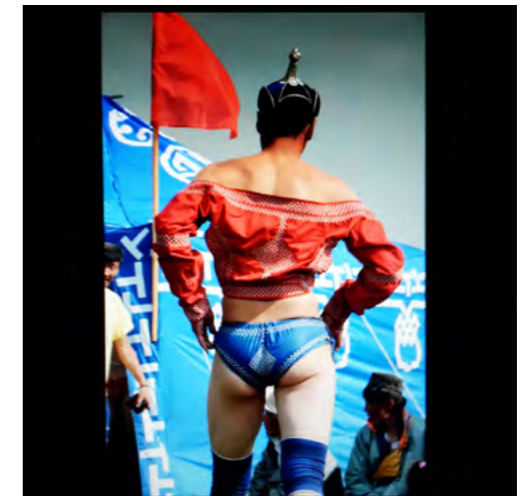

EXPOSITION 900 cm² DU 9 AU 31 DÉCEMBRE 2021

Marie-Laure Abboubi
marielaureabb.wixsite.com/abboubi-peinture

Benoît Auclère

Florence Baudin
www.florencebaudin.fr

Didier Bivel

Myriam Blom

Nadia Boumaza

Atelier-galerie R+1 Bertrand Larrivière
9, rue Vauquelin / Quartier Saint-Jean
33800 Bordeaux / Tél.: 06 29 52 23 73