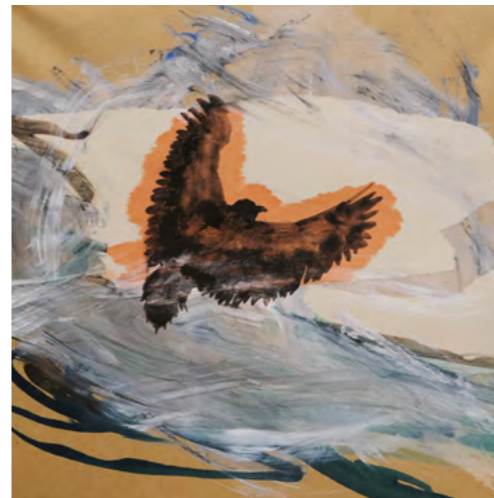

EXPOSITION 900 cm² DU 9 AU 31 DÉCEMBRE 2021

Isabelle Fort
<http://isabellefort.e-monsite.com/>

Nicolas Fropro de Habart

Dominique Gentreau
www.gentreau.fr

Kolet Goyhenetche
https://instagram.com/koletgoyhenetche?utm_medium=copy_link